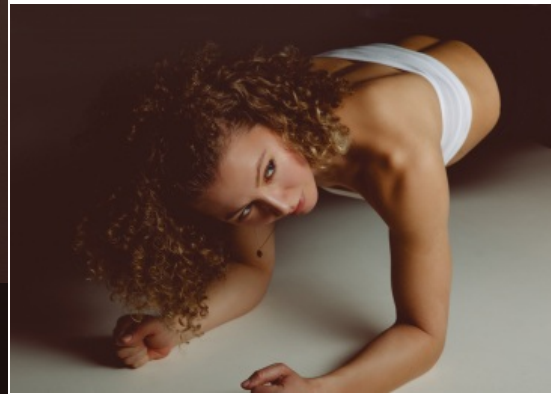

Körpergröße: 1.63 m

Haarfarbe: blond

Augenfarbe: blau

Maße: 80-65-96

International: S

Schuhgröße: 37

RAYA MODELS
PEOPLE AGENCY

+49 (0)173 261 7062

+49 (0)173 350 5918

info@rayamodels.com

www.rayamodels.com