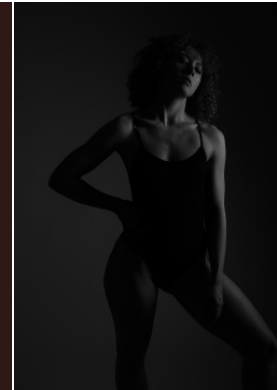

Körpergröße: 1.63 m

Haarfarbe: blond

Augenfarbe: blau

Maße: 80-65-96

International: S

Schuhgröße: 37

RAYA MODELS
PEOPLE AGENCY

+49 (0)173 261 7062

+49 (0)173 350 5918

info@rayamodels.com

www.rayamodels.com