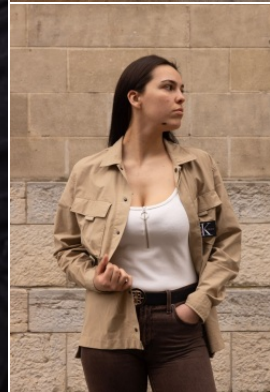

Körpergröße: 1.76 m

Haarfarbe: braun

Augenfarbe: braun

Maße: 95-79-104

International: M

Schuhgröße: 41

RAYA MODELS
PEOPLE AGENCY

+49 (0)173 261 7062

+49 (0)173 350 5918

info@rayamodels.com

www.rayamodels.com