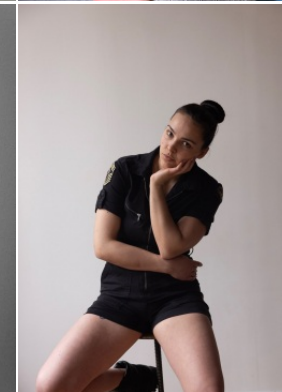

Körpergröße: 1.76 m

Haarfarbe: braun

Augenfarbe: braun

Maße: 95-79-104

International: M

Schuhgröße: 41

RAYA MODELS
PEOPLE AGENCY

+49 (0)173 261 7062

+49 (0)173 350 5918

info@rayamodels.com

www.rayamodels.com