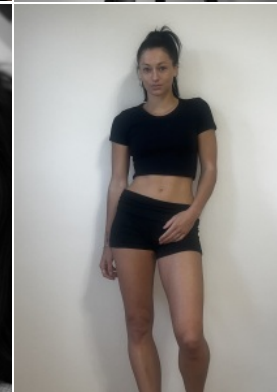

Körpergröße: 1.65 m

Haarfarbe: schwarz

Augenfarbe: blau

Maße: 88-66-81

International: S

Schuhgröße: 39

RAYA MODELS
PEOPLE AGENCY

+49 (0)173 261 7062

+49 (0)173 350 5918

info@rayamodels.com

www.rayamodels.com