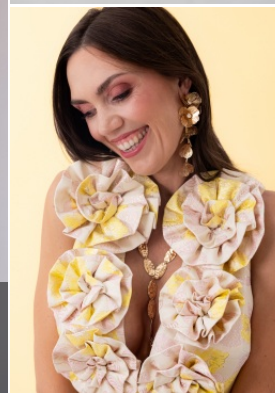

Körpergröße: 1.76 m

Haarfarbe: braun

Augenfarbe: grün

Maße: 94-66-94

International: S

Schuhgröße: 40

RAYA MODELS
PEOPLE AGENCY

+49 (0)173 261 7062

+49 (0)173 350 5918

info@rayamodels.com

www.rayamodels.com