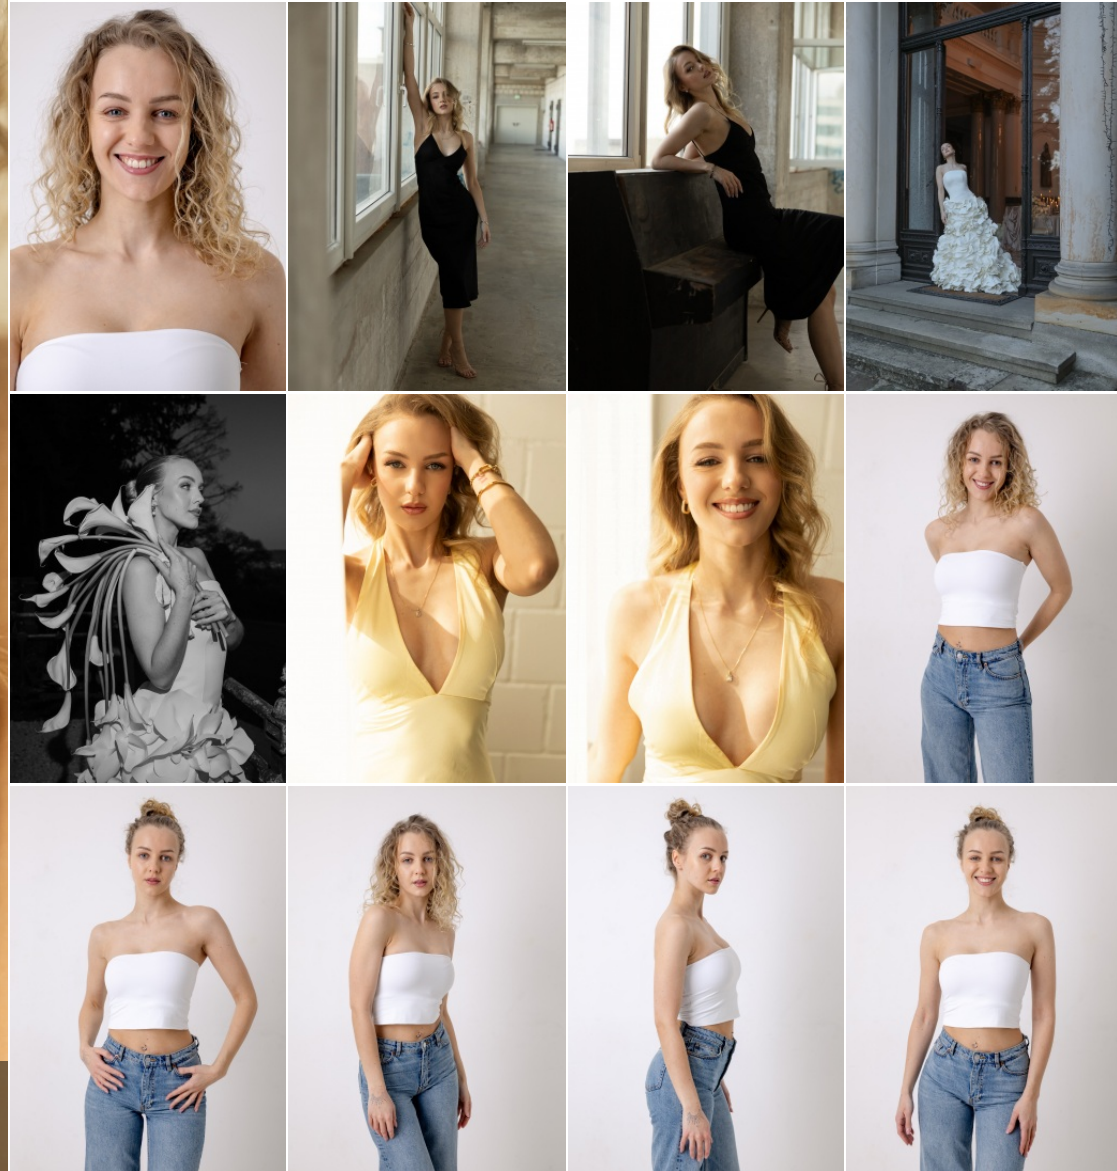

Körpergröße: 1.73 m

Haarfarbe: blond

Augenfarbe: blau

Maße: 90-64-94

International: XS

Schuhgröße: 40

RAYA MODELS
PEOPLE AGENCY

+49 (0)173 261 7062

+49 (0)173 350 5918

info@rayamodels.com

www.rayamodels.com