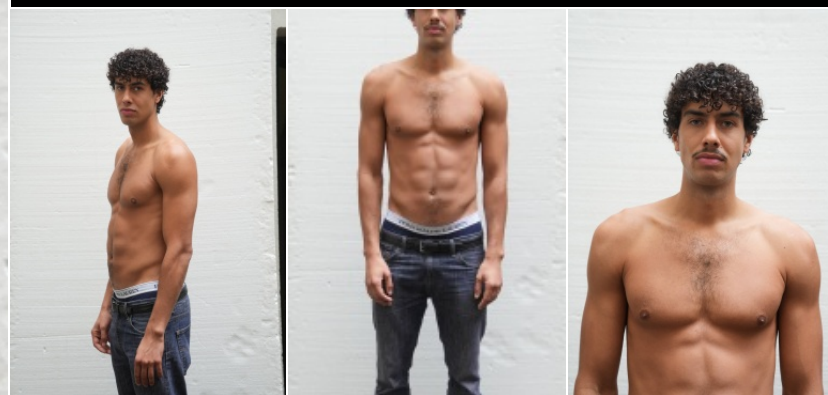

Körpergröße: 1.95 m

Haarfarbe: schwarz

Augenfarbe: grün

Maße: 100-88-100

International: L

Schuhgröße: 47.5

RAYA MODELS
PEOPLE AGENCY

+49 (0)173 261 7062

+49 (0)173 350 5918

info@rayamodels.com

www.rayamodels.com