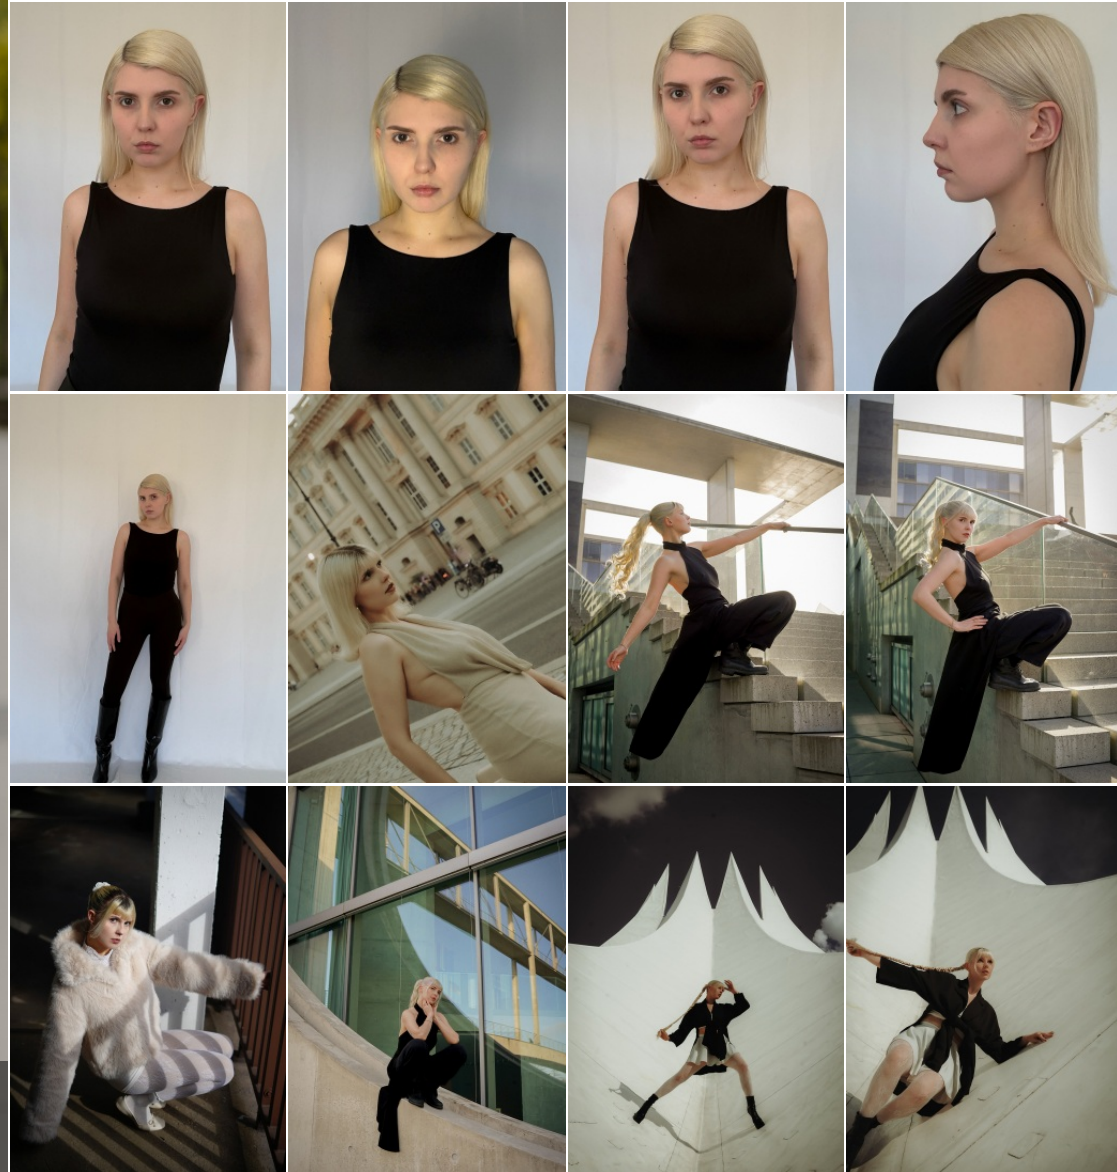

Körpergröße: 1.74 m

Haarfarbe: blond

Augenfarbe: braun

Maße: 84-65-91

International: S

Schuhgröße: 40

RAYA MODELS
PEOPLE AGENCY

+49 (0)173 261 7062

+49 (0)173 350 5918

info@rayamodels.com

www.rayamodels.com